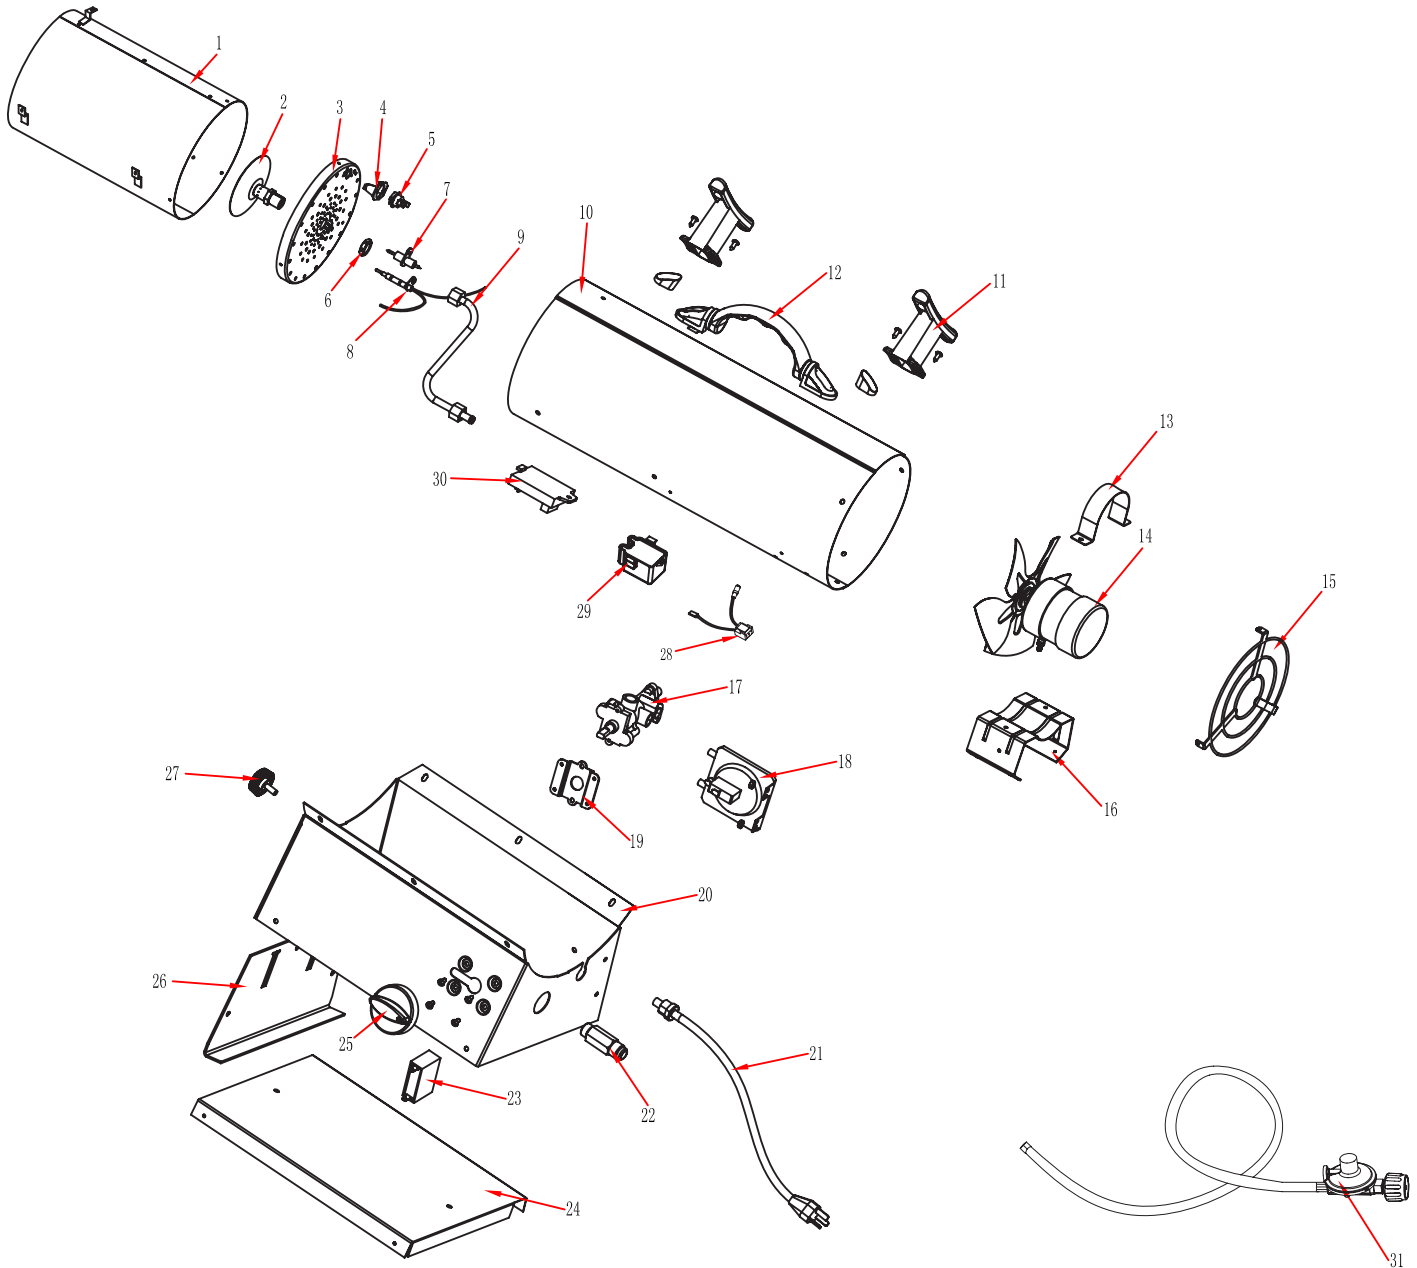

PROPANE CONSTRUCTION HEATER

REPLACEMENT PARTS LIST

MODELS: GFA40
GFA50A
GFA60A

**NEVER LEAVE THE HEATER
UNATTENDED WHILE BURNING!**

PROPANE CONSTRUCTION HEATER

REPLACEMENT PARTS LIST

ITEM No.	DESCRIPTION	QTY	PART NUMBER		
			GFA40	GFA50A	GFA60A
1	INNER SHELL ASSEMBLY	1	2304818	2304818	2304818
2	NOZZLE	1	*2304829	*2304942	*2325121
3	FLAME CAP	1	2304819	2304819	2325120
4	THERMAL SWITCH BRACKET	1	2304826	2304826	2304826
5	THERMAL SWITCH	1	2201373	2201563	2201599
6	NOZZLE NUT	1	2304578	2304578	2304578
7	SPARK PLUG ASSEMBLY	1	2201375	2201375	2206033
8	THERMOCOUPLE ASSEMBLY (1130/1474-425L)	1	2304885	2304885	2304885
9	GAS TUBING ASSEMBLY	1	2304830	2304830	2304830
10	OUTER SHELL	1	2315956	2315956	2315956
11	CORD WRAP (select models only)	2	N/A	N/A	N/A
12	HANDLE ASSEMBLY - BLACK	1	2101447	2101447	2101447
	HANDLE ASSEMBLY - GRAY	1	2305426	2305426	2305426
12.1	SCREW - HANDLE FRONT	1	2001355	2001355	2001355
12.2	SCREW - HANDLE FRONT	1	2001077	2001077	2001077
12.3	NUT - HANDLE REAR	1	2000384	2000384	2000384
13	MOTOR SUPPORT	1	2304823	2304823	2304823
13.1	MOTOR - MOUNTING BOLT	2	2001332	2001332	2001332
13.2	SLEEVE	1	2304949	2304949	2304949
14	MOTOR ASSEMBLY	1	2305909	2305447	2304547
14.1	MOTOR - FAN	1	2304821	2304821	2304821
15	FAN GUARD - BLACK	1	2304828	2304828	2304828
	FAN GUARD - GRAY	1	2305411	2305411	2305411
16	MOTOR BRACKET	1	2304937	2304937	2304937
17	VALVE - GAS	1	GS22 (FA40)	GS22A(FA60)	GS22A(FA60)
18	PRESSURE SWITCH	1	N/A	N/A	N/A
19	VALVE BRACKET	1	2304624	2304624	2304624
20	BASE ASSEMBLY - BLACK	1	2304923	2304923	2304923
	BASE ASSEMBLY - GREY	1	2305405	2305405	2305405
21	POWER CORD ASSEMBLY	1	2201368	2101670	2101670
22	GAS CONNECTOR INLET	1	2304831	2304831	2304831
23	CAPACITOR	1	2201372	2201372	2201372
24	BASE LOWER - BLACK	1	2304925	2304925	2304925
	BASE LOWER - GREY	1	2305407	2305407	2305407
25	KNOB GAS VALVE - BLACK	1	2101451	2101451	2101451
	KNOB GAS VALVE - ORANGE	1	2305466	2305466	2305466
26	HEIGHT CONTROLLER - BLACK	1	2304927	2304927	2304927
	HEIGHT CONTROLLER - GREY	1	2305409	2305409	2305409
27	HEIGHT CONTROL SCREW - BLACK	1	2304510	2304510	2304510
	HEIGHT CONTROL SCREW - ORANGE	1	2305467	2305467	2305467
28	LEAD WIRE ASSEMBLY	1	2201371	2201371	2201371
29	SPARK MODULE	1	N/A	2201391	2201391
30	PCB ASSEMBLY	1	2201369	2201369	2201369
31	REG & HOSE ASSEMBLY - 10FT (3M)	1	KR-106-01(POL-3000)	KR-106-01(POL-3000)	KR-106-01(POL-3000)
	REG & HOSE ASSEMBLY - 10FT (3M) w/HANDWHEEL	1	KR-106-01(HW-3000)	KR-106-01(HW-3000)	KR-106-01(HW-3000)
	REG & HOSE ASSEMBLY (QCC) - 10FT (3M)	1	TYQ-9C-3000	TYQ-10C-3000	TYQ-10C-3000
	REG & HOSE ASSEMBLY -15FT (4.6M)	1	KR-106-01(POL-4600)	KR-106-01(POL-4600)	KR-106-01(POL-4600)
	REG & HOSE ASSEMBLY -15FT (4.6M) w/HAND WHEEL	1	KR-106-01(HW-4600)	KR-106-01(HW-4600)	KR-106-01(HW-4600)
	REG & HOSE ASSEMBLY (QCC) - 15FT (4.6M)	1	TYQ-9C-4572	TYQ-10C-4572	TYQ-10C-4572

* VERSION NOT SHOWN IN EXPLODED VIEW

**NEVER LEAVE THE HEATER
UNATTENDED WHILE BURNING!**