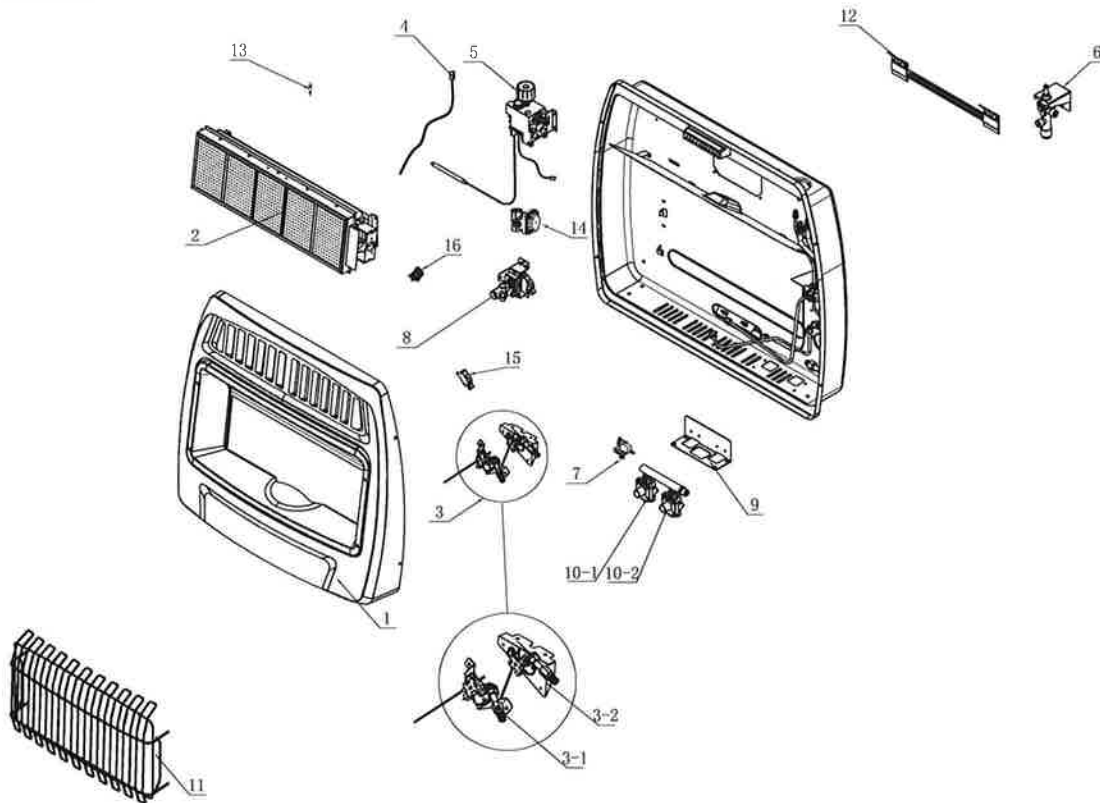

Item No.	Description	Qty	Part Number		
			KWD215	KWD325 KWDB320	KWD525 KWDB540
1	Front Panel Assembly	1	AQ000258	AQ000257	AQ000256
2	Burner Assembly	1	AQ000137	AQ000065	AQ000022
3	ODS Assembly (Complete)				
3-1	ODS -(NG) Natural Gas Pilot	1	80857854	80857854	80857854
3-2	ODS - (LP) Propane Gas Pilot	1	80857845	80857845	80857845
4	ODS Connector Harness	1	BF30K-30	BF30K-30	BF30K-30
5	Thermostatic Gas Valve, SIT 630	1	0630560	0630560	0630560
6	Manual Gas Valve	1	GS7B	GS7B	GS7B
7	Adjustable Pressure Switch - 8"	1	GZ31	GZ31	GZ31
8	Gas Selector Valve	1	CPMM 21400/368	CPMM 21400/369	CPMM 21400/370
9	Regulator Bracket	1	AQ000015	AQ000015	AQ000015
10-1	Regulator, (LP) Propane 10" WC	1	GR-130A	GR-130A	GR-130A
10-2	Regulator, (NG) Natural Gas 5" WC	1	GR-130	GR-130	GR-130
11	Front Grille	1	AQ000264	AQ000263	AQ000250
12	Wall Mounting Bracket	1	AQ000108	AQ000006	AQ000006
13	Piezo Ignitor	1	AQ000247	AQ000247	AQ000247
14	Pressure Damper	1	GP314-GHP	GP314-GHP	GP314-GHP
15	Micro Switch	1	IR30K-44	IR30K-44	IR30K-44
16	Knob, Selector Valve	1	AQ000251	AQ000251	AQ000251
17	Support Legs (Select Models)	2	AQ000351*	AQ000351*	AQ000351*
18	Fan Assembly (Select Models)	1	AQ000232*	AQ000232*	AQ000232*
19	Hardware Pack	1	AQ000367*	AQ000367*	AQ000367*

*Item/version not shown in exploded parts diagram