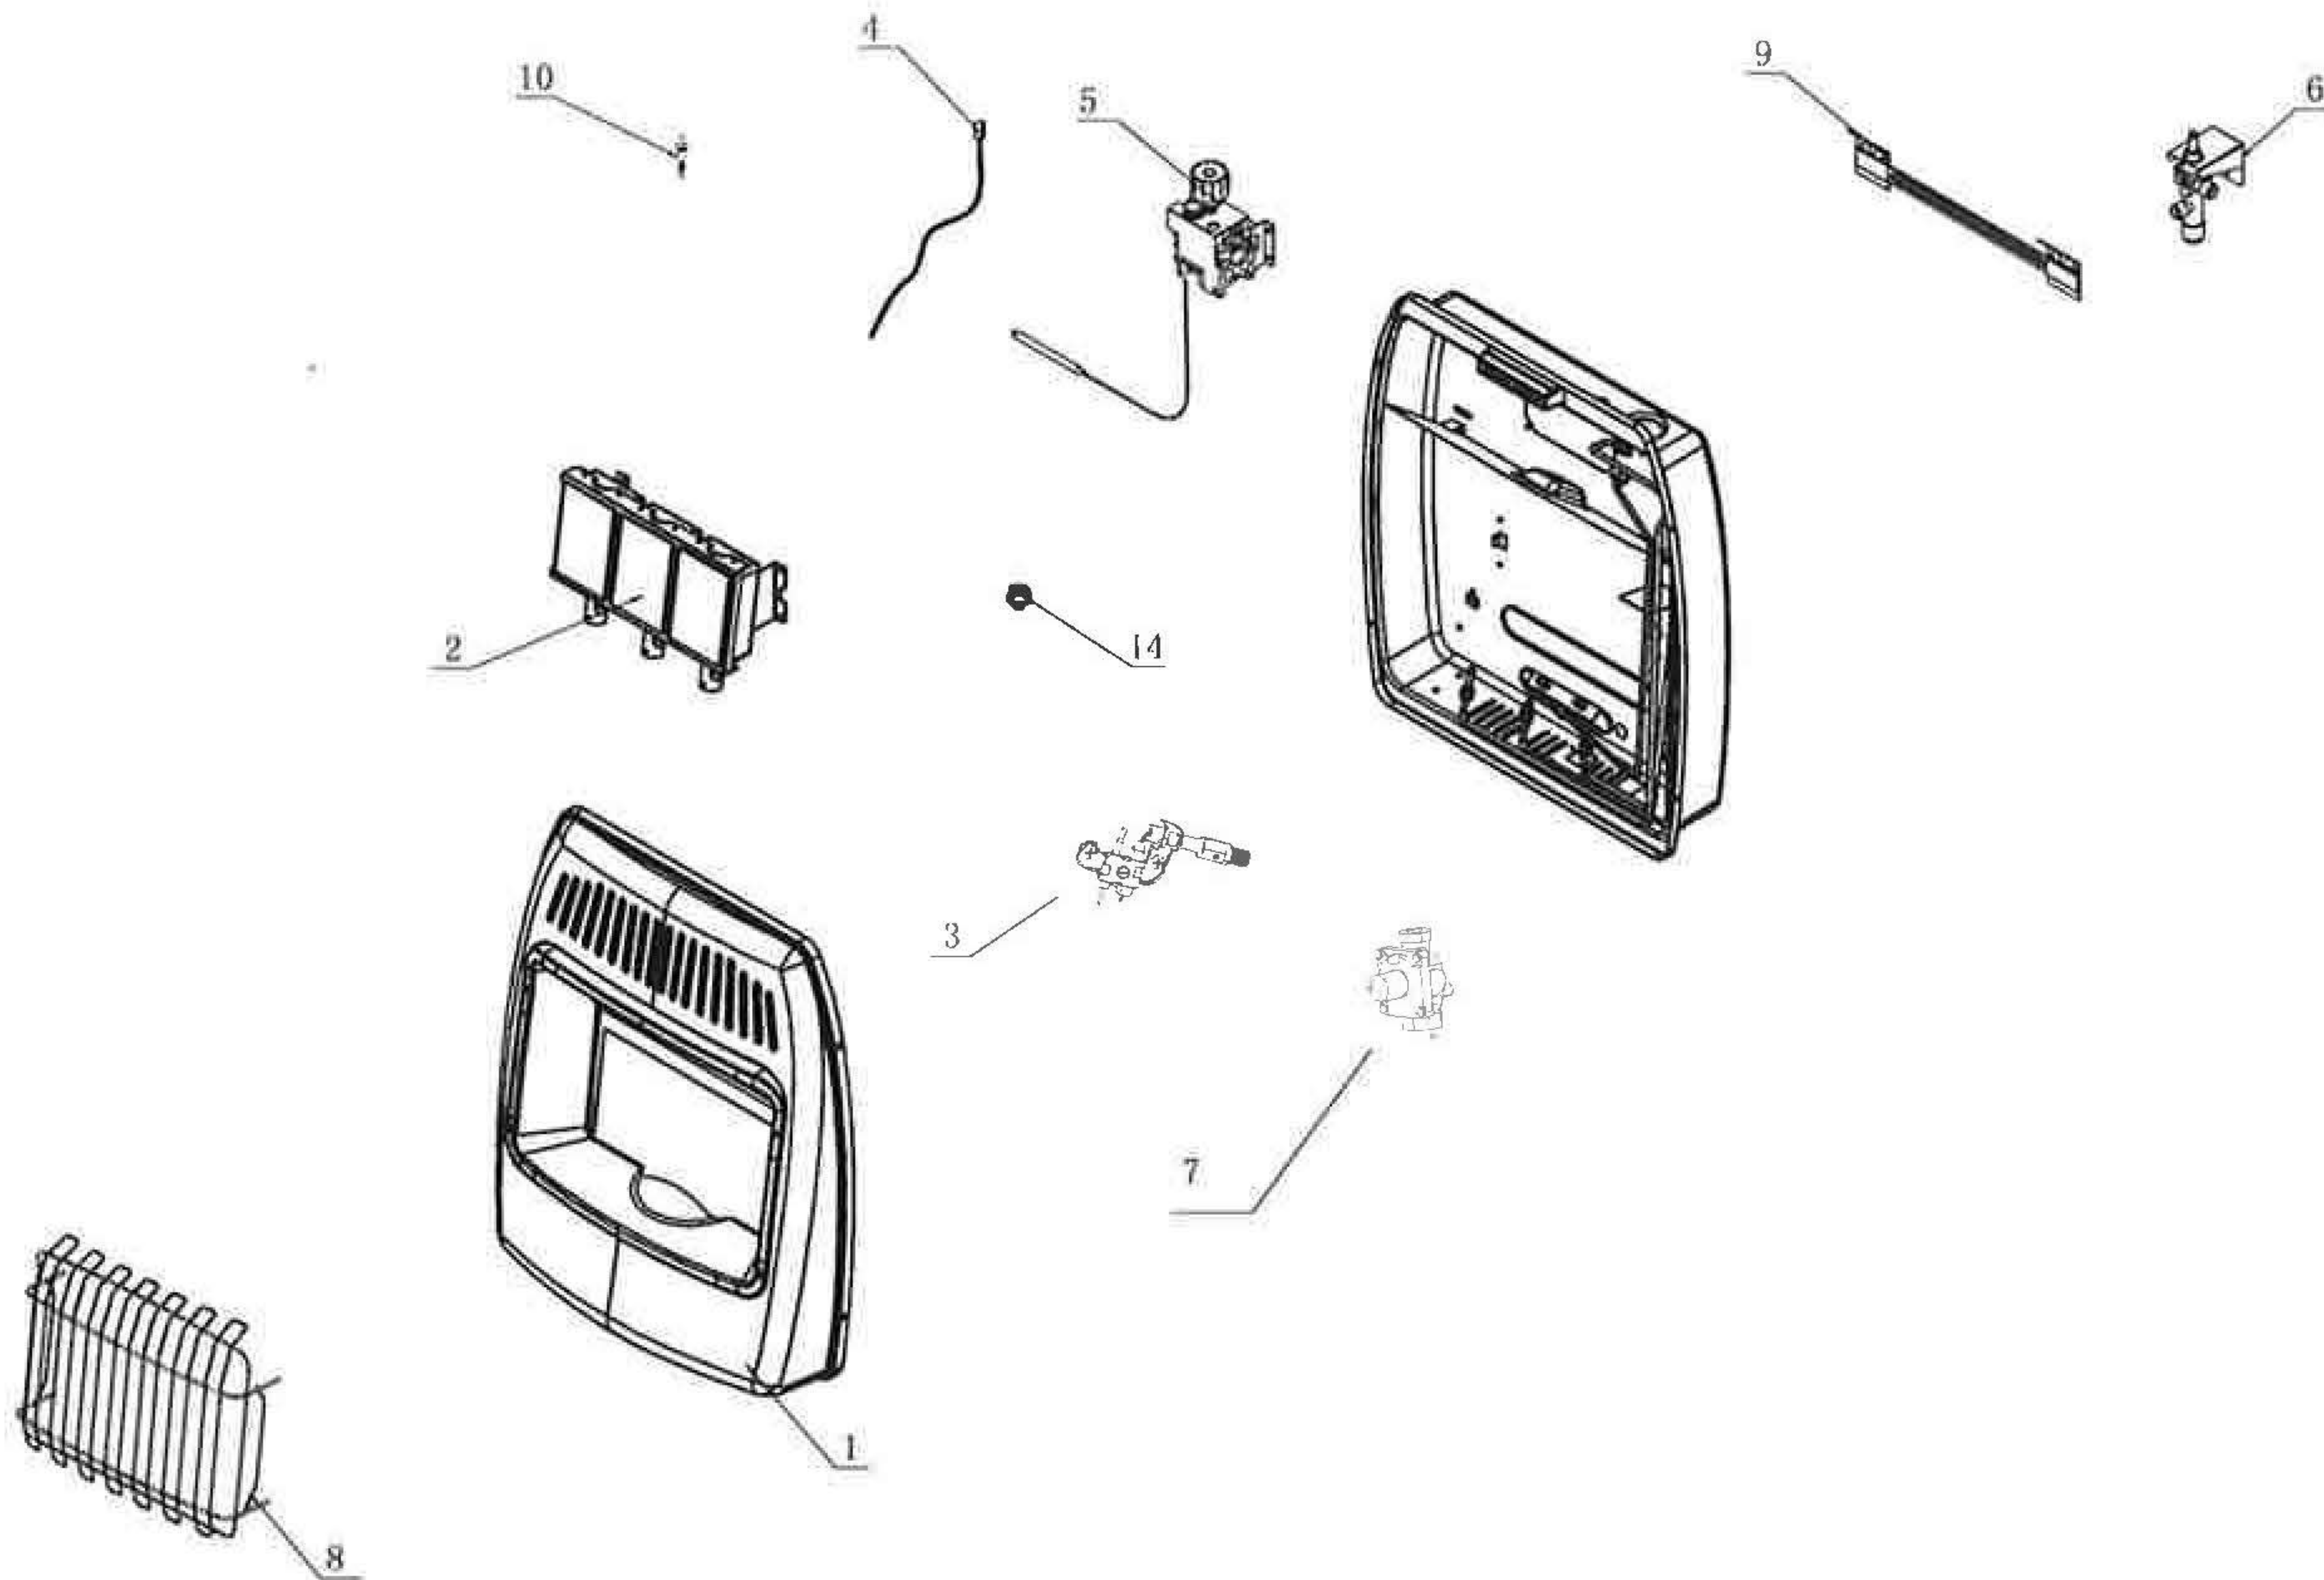

ITEM No.	DESCRIPTION	QTY	PART NO.					
			KWP210 KWN209	KWP212 KWN211	KWP392 KWN391	KWP522 KWN521	KWN395 KWP396	KWN523 KWP524
1	Front Panel Assembly	1	AQ000259	AQ000258	AQ000257	AQ000256	AQ000257	AQ000256
2	Burner Assembly	1	AQ000098	AQ000368 LP AQ000380 NG	AQ000370 LP AQ000381 NG	AQ000371 LP AQ000382 NG	AQ000065	AQ000022
3	ODS Assembly (Complete)							
3-1	ODS - (LP) Propane Pilot	1	AQ000121	AQ000121-1	AQ000121-2	AQ000121-2	AQ000121	AQ000121
3-2	ODS - (NG) Natural Gas Pilot	1	AQ000120	AQ000120-1	AQ000120-2	AQ000120-2	AQ000120	AQ000120
4	ODS Connector Wire	1	AQ000249-5	AQ000249-5	AQ000249-3	AQ000249-2	AQ000249-3	AQ000249-2
5	Thermostatic Gas Valve	1	N/A	N/A	N/A	N/A	AQ000025	AQ000025
6	Manual Gas Valve	1	GS7B	GS7B-GHP1	GS7-GHP1	GS7-GHP1 GS7-GHP2	N/A	N/A
7-1	NG Regulator Assembly	1	GR-130B4	GR-130B5	GR-130B6	GR-130B7	GR-130B2	GR-130B
7-2	LP Regulator Assembly	1	GR-130A4	GR-130A3	GR-130A2	GR-130A	GR-130A2	GR-130A
8	Front Grille	1	AQ000264	AQ000264	AQ000263	AQ000250	AQ000263	AQ000250
9	Wall Mounting Bracket	1	AQ000108	AQ000108	AQ000006	AQ000006	AQ000006	AQ000006
10	Piezo Ignitor	1	AQ000387	AQ000387	AQ000387	AQ000387	AQ000387	AQ000387
11	Support Leg (Select Models)	2	AQ000351*	AQ000351*	AQ000351*	AQ000351*	AQ000351*	AQ000351*
12	Fan Assembly (Select Models)	1	N/A	AQ000232*	AQ000232*	AQ000232*	AQ000232*	AQ000232*
13	Hardware Pack	1	AQ000367*	AQ000367*	AQ000367*	AQ000367*	AQ000367*	AQ000367*
14-1	Replacement Orifice (LP)	1	AQ000201	AQ000326	AQ000326	AQ000361/326	AQ000205	AQ000199
14-2	Replacement Orifice (NG)	1	AQ000200	AQ000333	AQ000333	AQ000362/333	AQ000204	AQ000206

* Item/option not shown in exploded parts diagram